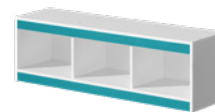

Guliver
SYSTEMY

nr 12
szafa przesuwna
a 191/ b 120/ c 60

SZAFKA PRZESUWNA

WNĘTRZE SZAFY PRZESUWNEJ

nr 10
półka 120
a 41/ b 120/ c 32

nr 6
komoda 120
a 85/ b 120/ c 40

nr 7
komoda 80 wysoka
a 133/ b 80/ c 40