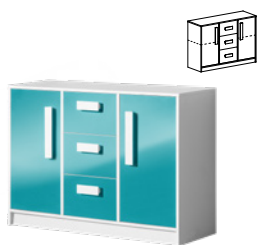

Guliver
SYSTEMY

nr 12
szafa przesuwna
a 191/ b 120/ c 60

SZAFKA PRZESUWNA

WNĘTRZE SZAFY PRZESUWNEJ

nr 10
półka 120
a 41/ b 120/ c 32

nr 6
komoda 120
a 85/ b 120/ c 40

nr 7
komoda 80 wysoka
a 133/ b 80/ c 40