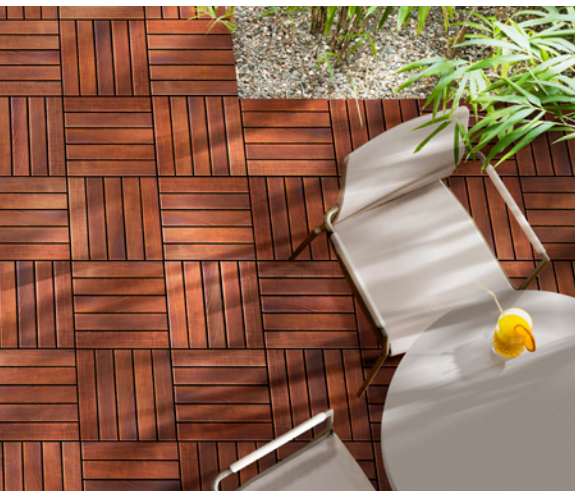

narożnik posiada dwa pojemniki na pościel

Narożnik Praktik
a 90 / b 215 / c 134

powierzchnia spania
134 x 200

Praktik

MEBLE TAPICEROWANE

© MORYC STUDIO TEL. 602 215 250 WWW.MORYC.COM.PL

DOMEL Fabryka Mebli i Podłóg