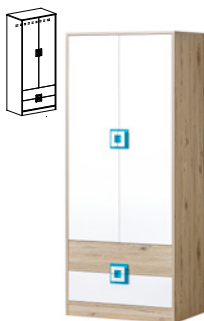

Nico

SYSTEMY

nr 14
łóżko 90
a 64 / b 94 / c 204 (wys. spania 59)

nr 13
półka 120
a 20 / b 120 / c 20

nr 12
półka 120 z drzwiami
a 33 / b 120 / c 31

nr 7
komoda 80 wysoka
a 130 / b 80 / c 40

nr 8
komoda 120
a 93 / b 120 / c 40

nr 9
komoda 80
a 110 / b 80 / c 40

nr 10
biurko
a 78 / b 120 / c 50

nr 11
biurko – komoda
a 120 / b 150 / c 50 (wys. do
blatu 78)

nr 1
szafa 80
a 190 / b 80 / c 50

nr 2
szafa narożna
a 190 / b 87 / c 87

nr 3
szafa 120
a 190 / b 120 / c 50