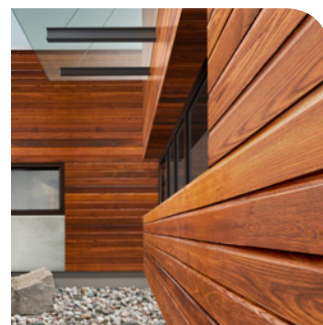

narożnik posiada dwa pojemniki na pościel

Narożnik Praktik
a 90 / b 215 / c 134

powierzchnia spania
134 x 200

Praktik

MEBLE TAPICEROWANE

© MORYC STUDIO TEL. 602 215 250 WWW.MORYC.COM.PL

DOMEL Fabryka Mebli i Podłóg