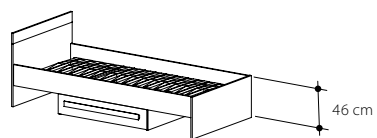

Git

SYSTEMY

- ⑫ nr 12 łóżko 90
- ② nr 2 szafa narożna
- ④ nr 4 regał 40
- ⑧ nr 8 biurko 110
- ⑨ nr 9 kontener biurka
- ⑤ nr 5 komoda 80 wysoka
- ⑪ nr 11 półka 80

Git

DODATKI

nr 12
łóżko 90
a 71/ b 203/ c 95, wys. spania 46