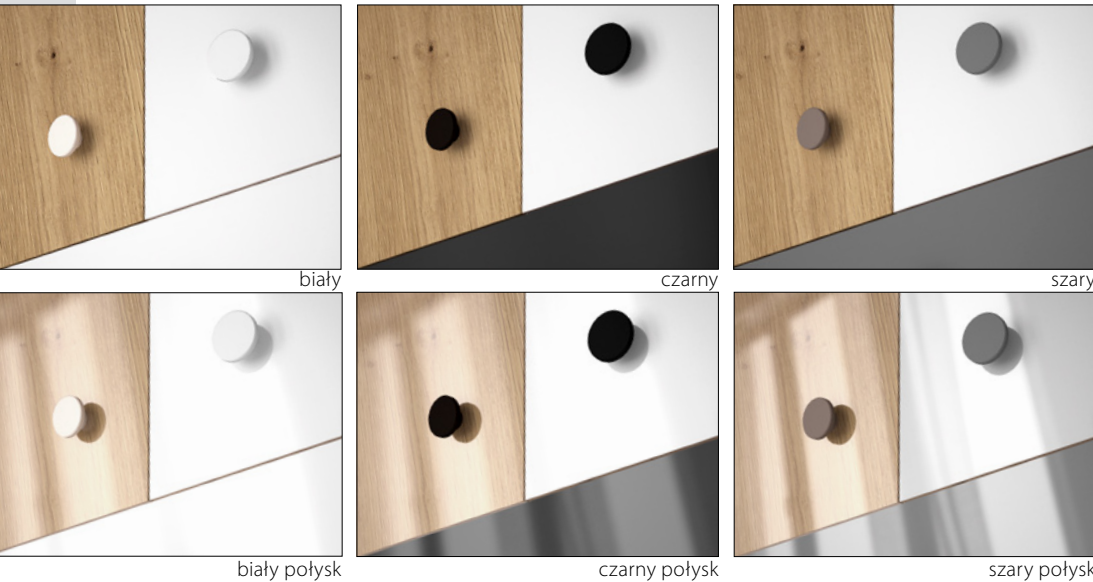

**DOSTĘPNE ZESTAWY
KOLORÓW**

Poznajcie NERO. Młodzieżowa kolekcja z gatunku old-schoolowej klasyki w nowoczesnym wydaniu. Różnorodne kombinacje zestawień brył pozwalają każdemu na organizację swojej przestrzeni według własnych upodobań i potrzeb. Formy się zmieniają, treść pozostaje. Półkotapczan Nero w kilka chwil zmienia gabinet lub pokój do zabaw w wygodną, funkcjonalną sypialnię. To idealne rozwiązanie dla mieszkań, w których każdy metr powierzchni ma znaczenie. Nero posiada szereg atutów pozwalających na lepszą organizację. Dodatkowe szuflady, półki w łóżkach oraz schowki w biurkach sprawiają, że meble są jeszcze bardziej funkcjonalne.

Nasza kolekcja przeznaczona jest głównie do pokoju młodzieżowego. Kombinacja kolorów oraz warianty matowe i połyskowe sprawiają, że Nero świetnie zaprezentuje się także w Twoim salonie