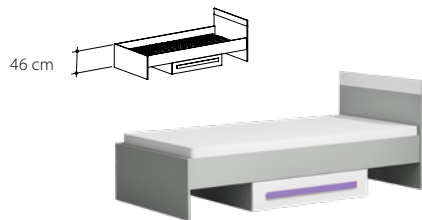

Git

SYSTEMY

- ⑫ nr 12 łóżko 90
- ② nr 2 szafa narożna
- ④ nr 4 regał 40
- ⑧ nr 8 biurko 110
- ⑨ nr 9 kontener biurka
- ⑤ nr 5 komoda 80 wysoka
- ⑪ nr 11 półka 80

Git

DODATKI

nr 12
łóżko 90
a 71/ b 203/ c 95, wys. spania 46